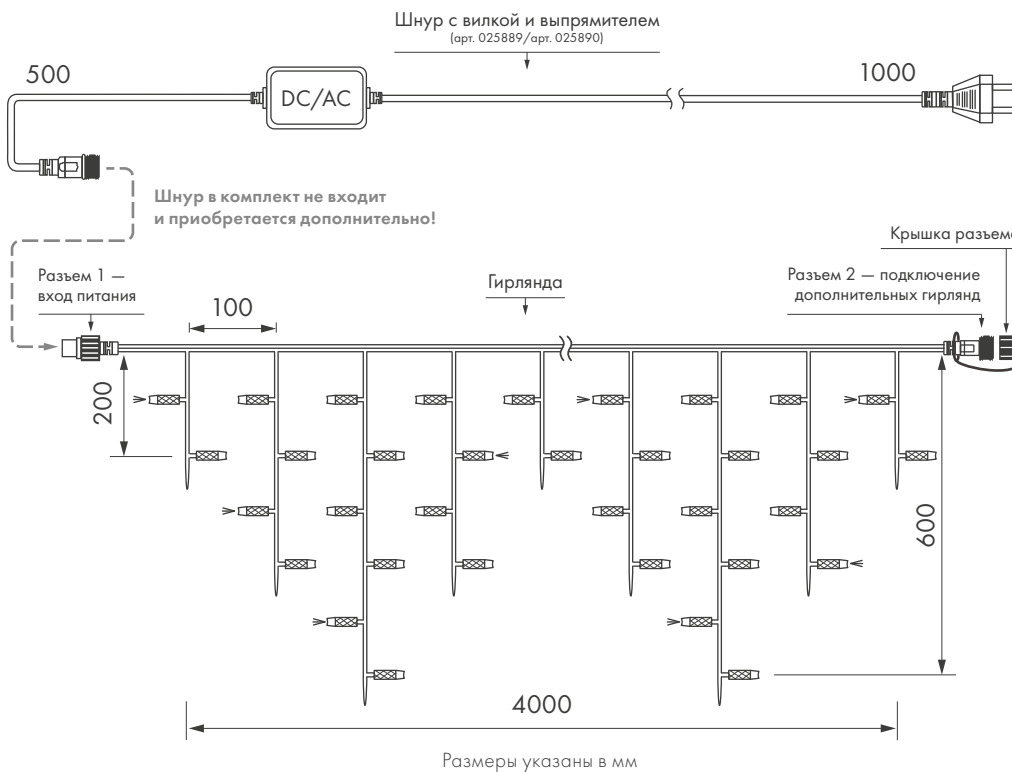

Схема подключения

Провод

Резина (каучук)
белый

Резина (каучук)
черный

2 года
гарантия

1.08 кг
вес гирлянды

Температурный режим
-40... +40 °С