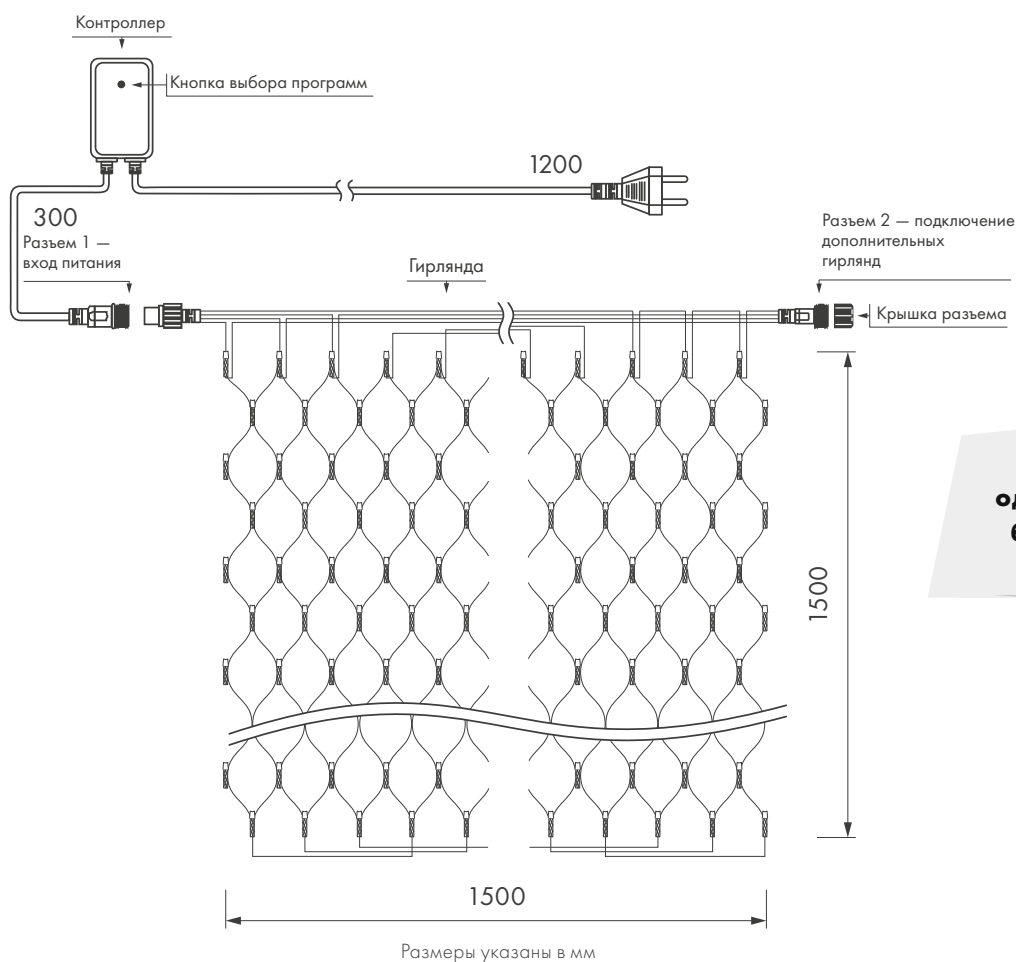

Схема подключения

Провод

**Соединение до 20
одноцветных гирлянд
без дополнительных
аксессуаров.**

600 г
вес гирлянды